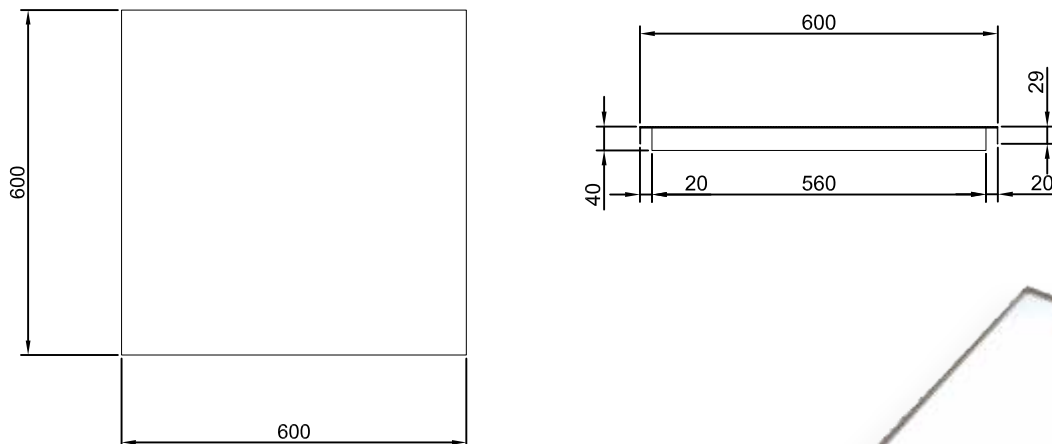

Размеры

Серийный

600*600*40 мм

Под заказ

600*300*40 мм

1200*300*40 мм

1200*600*40 мм

Возможно изготовление светильника по вашим размерам

Светильник для чистых помещений

Чертёж

Параметры

Параметр	Характеристики
Размер	600*600*40 мм
Рассеиватель	Опал (Полистирол/Поликарбонат)
Система потолка	Clip-in/Тавровый

Параметр	Характеристики
Тип ИС	LED
Световой поток	3800 лм
Мощность светильника	42 Вт
Энергоэффективность	90 лм/Вт
CRI	>85
Цветовая температура	4000 К/5000 К
λ	>0,94
АС/DC	Да
Диммирование	Нет
Напряжение светильника	230 В
Класс защиты от поражения током	I
EMC	Да
Климатическое исполнение	УХЛ2
Температурный режим	от -20 до +40 С
Цвет корпуса	RAL 9003
Класс пожароопасности	-
Коэффициент пульсации	<1%
IP	IP54/IP65
Ударопрочность	IK02/0,2 Дж
Класс энергоэффективности	A+
Пусковой ток	35 А
Вес	4 кг
Блок аварийного питания	Опция